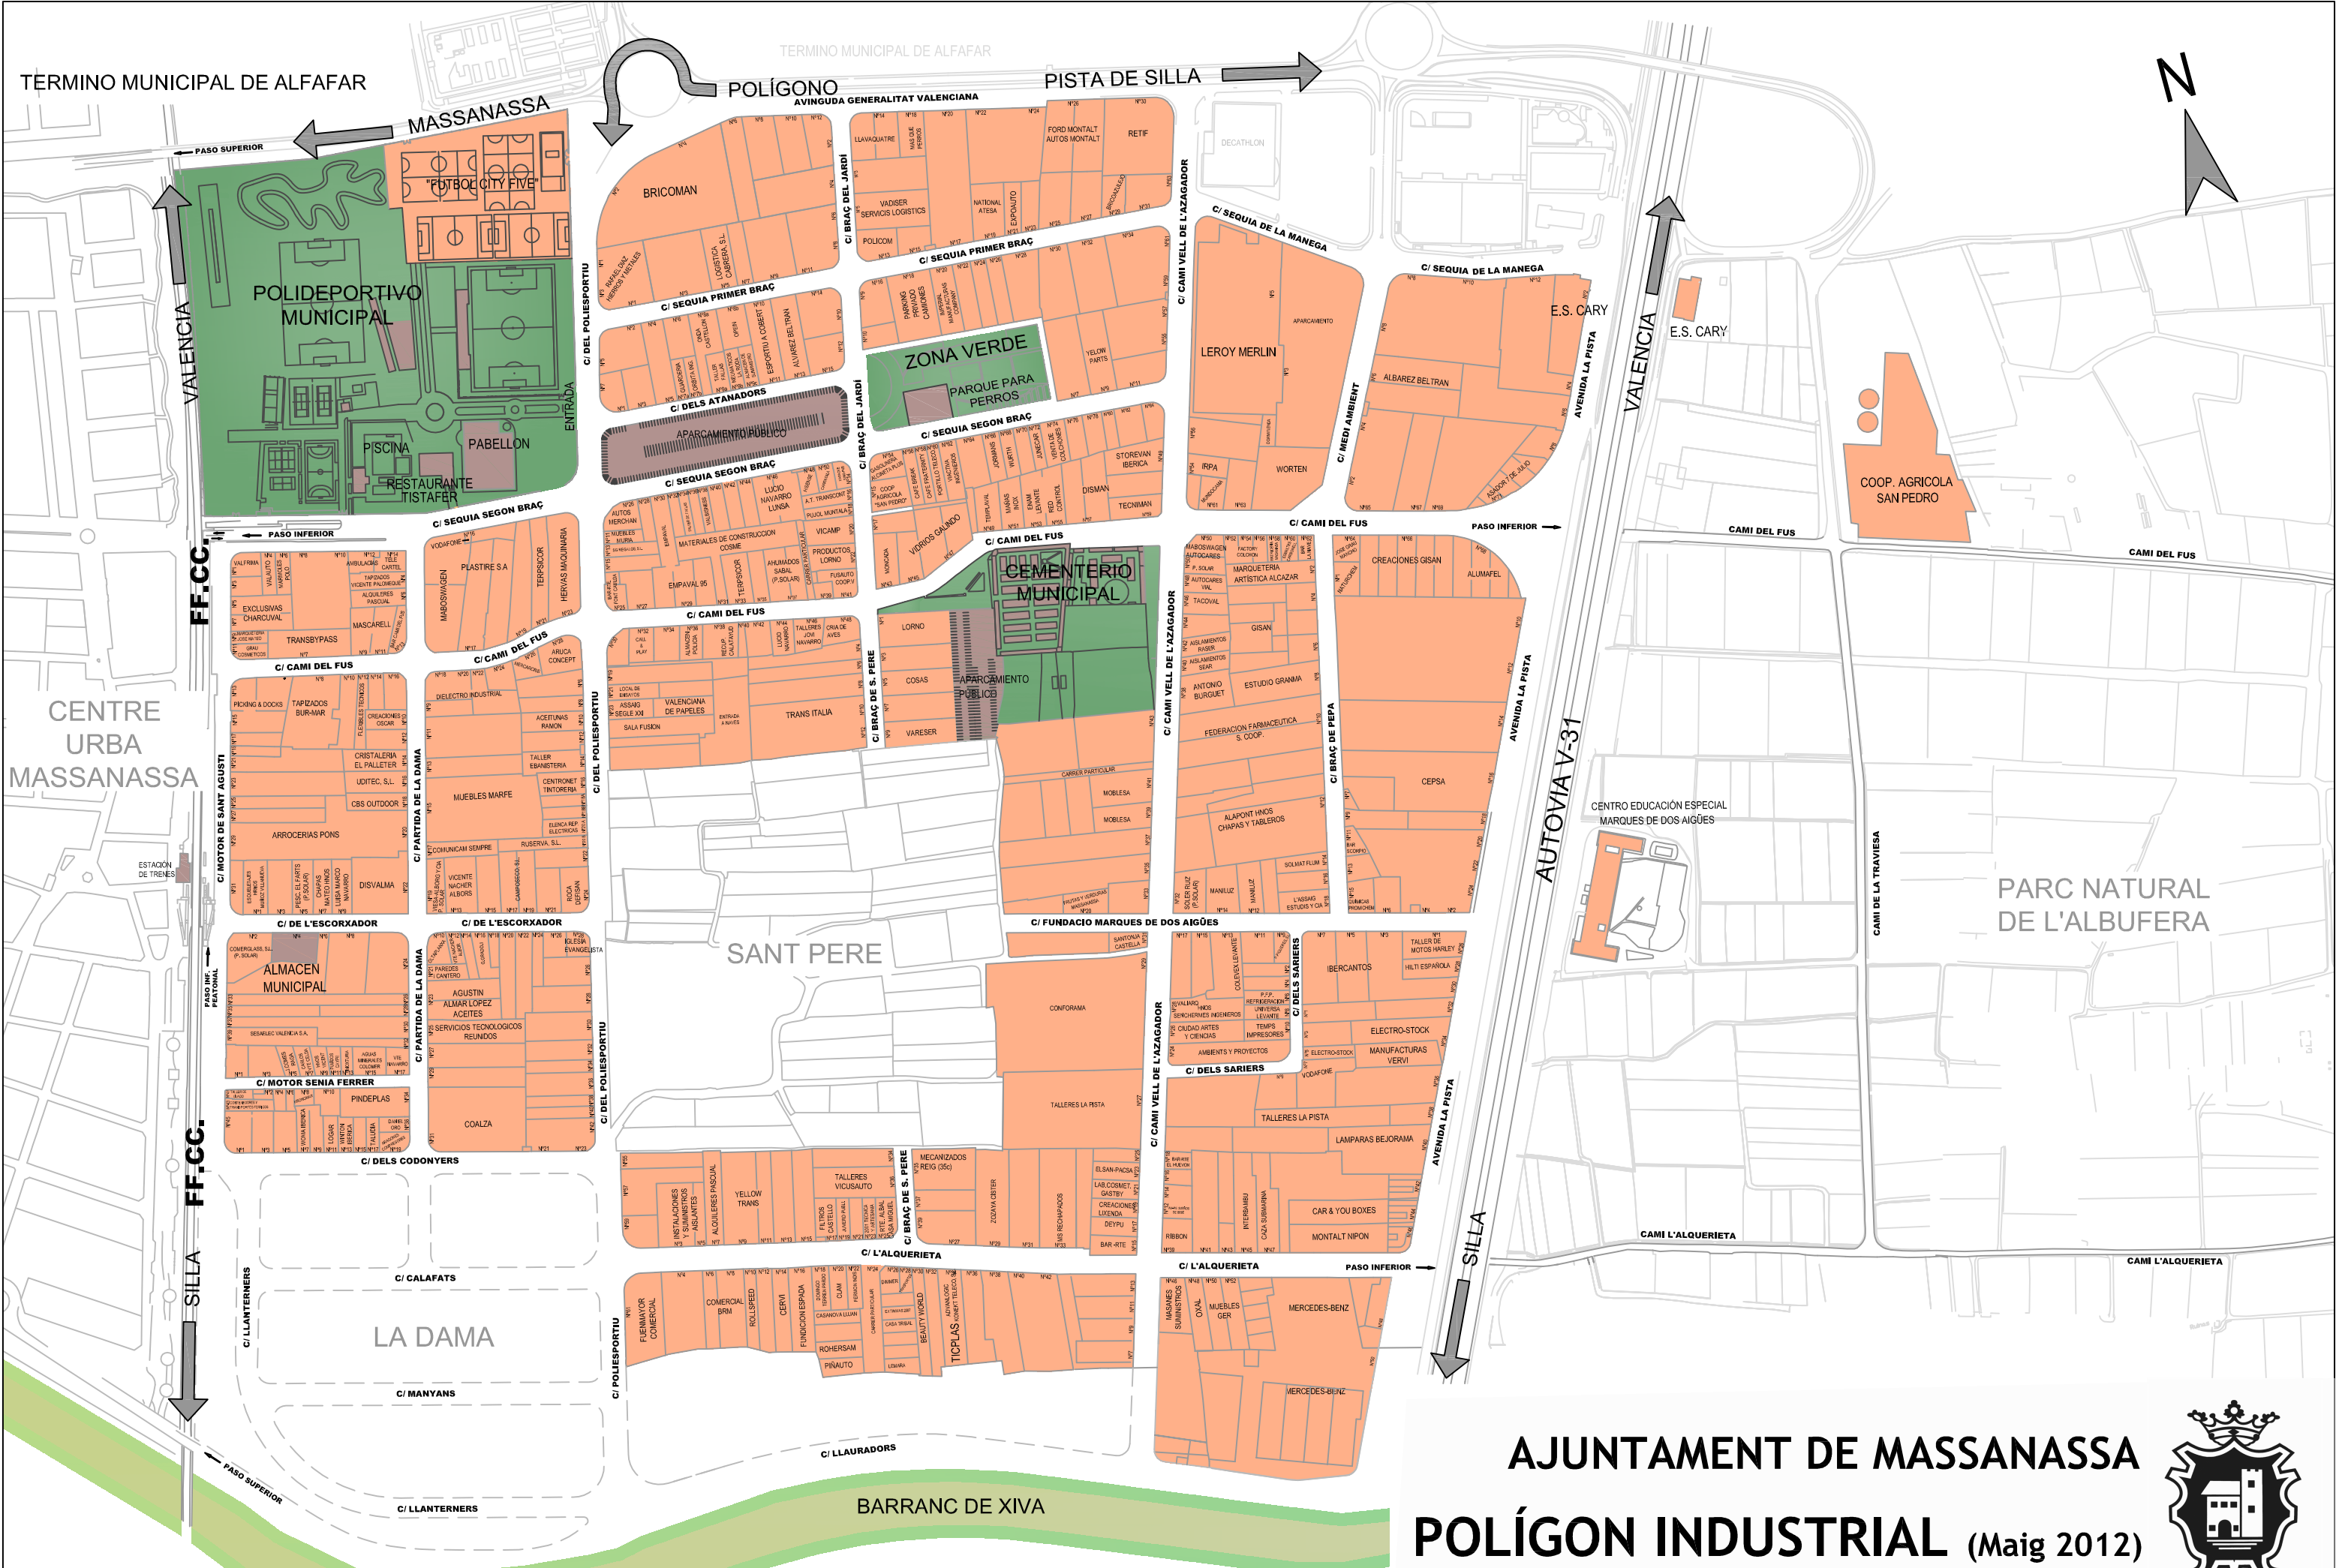

TERMINO MUNICIPAL DE ALFAFAR

MASSANASSA

TERMINO MUNICIPAL DE ALFAFAR

PISTA DE SILLA

CENTRE URBA MASSANASSA

POLIDEPORTIVO MUNICIPAL

CEMENTERIO MUNICIPAL

SANT PERE

LA DAMA

PARC NATURAL DE L'ALBUFERA

AJUNTAMENT DE MASSANASSA
POLÍGON INDUSTRIAL (Maig 2012)

TERMINO MUNICIPAL DE CATARROJA