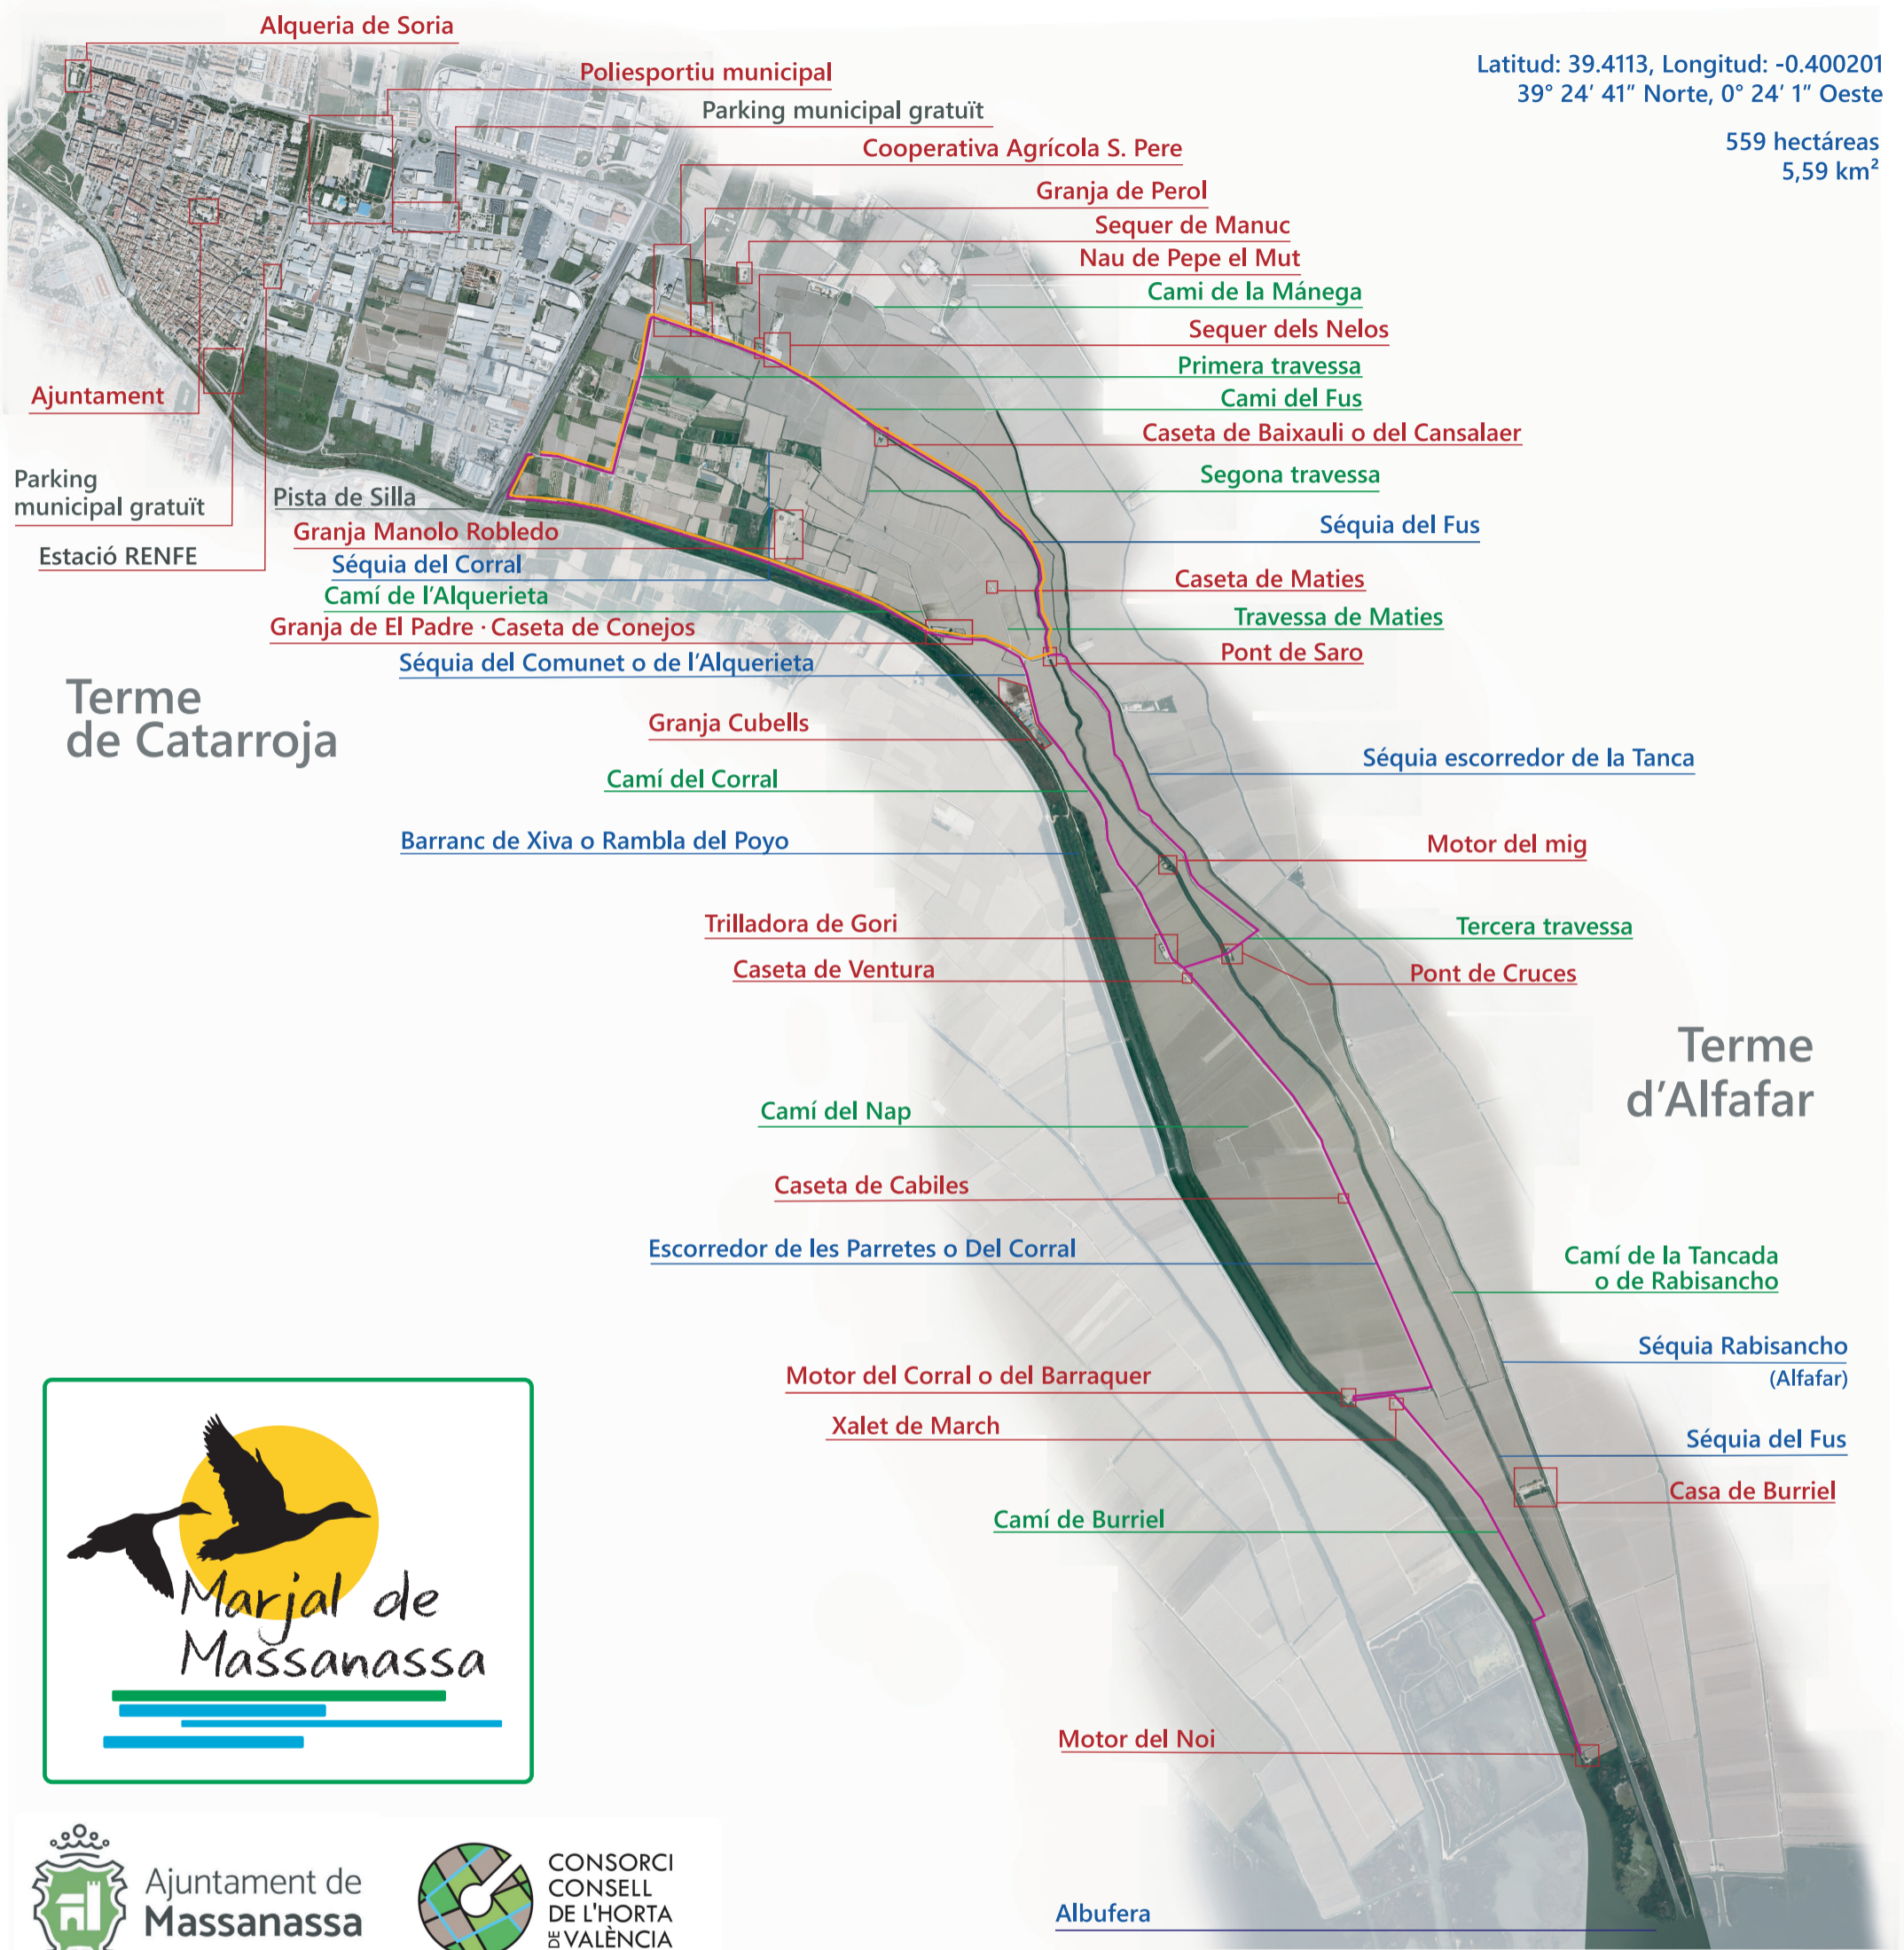

Massanassa

Terme i marjal Término y marjal

Latitud: 39.4113, Longitud: -0.400201
39° 24' 41" Norte, 0° 24' 1" Oeste

559 hectàrees
5,59 km²

Terme de Catarroja

Terme d'Alfagar

Ruta Mota del barranc

Marjal de Massanassa

ITINERARI CURT ITINERARIO CORTO

Horari	1 h			1	Severitat del medi natural Severidad del medio natural
Desnivell de pujada Desnivel de subida	5 m			1	Orientació en l'itinerari Orientación en el itinerario
Desnivell de baixada Desnivel de bajada	6 m			1	Dificultat en el desplaçament Dificultad en el desplazamiento
Distància horitzontal Distancia horizontal	5,0 km			2	Quantitat d'esforç necessari Cantidad de esfuerzo necesario
Tipus de recorregut Tipo de recorrido	Circular				

Ruta Motor del Noi

Marjal de Massanassa

ITINERARI LLARG ITINERARIO LARGO

Horari	2 h 55"			1	Severitat del medi natural Severidad del medio natural
Desnivell de pujada Desnivel de subida	5 m			1	Orientació en l'itinerari Orientación en el itinerario
Desnivell de baixada Desnivel de bajada	6 m			1	Dificultat en el desplaçament Dificultad en el desplazamiento
Distància horitzontal Distancia horizontal	14,7 km			2	Quantitat d'esforç necessari Cantidad de esfuerzo necesario
Tipus de recorregut Tipo de recorrido	Circular				